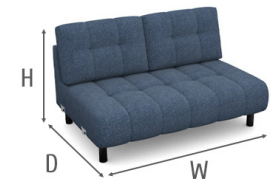

Dimensions
W x H x D